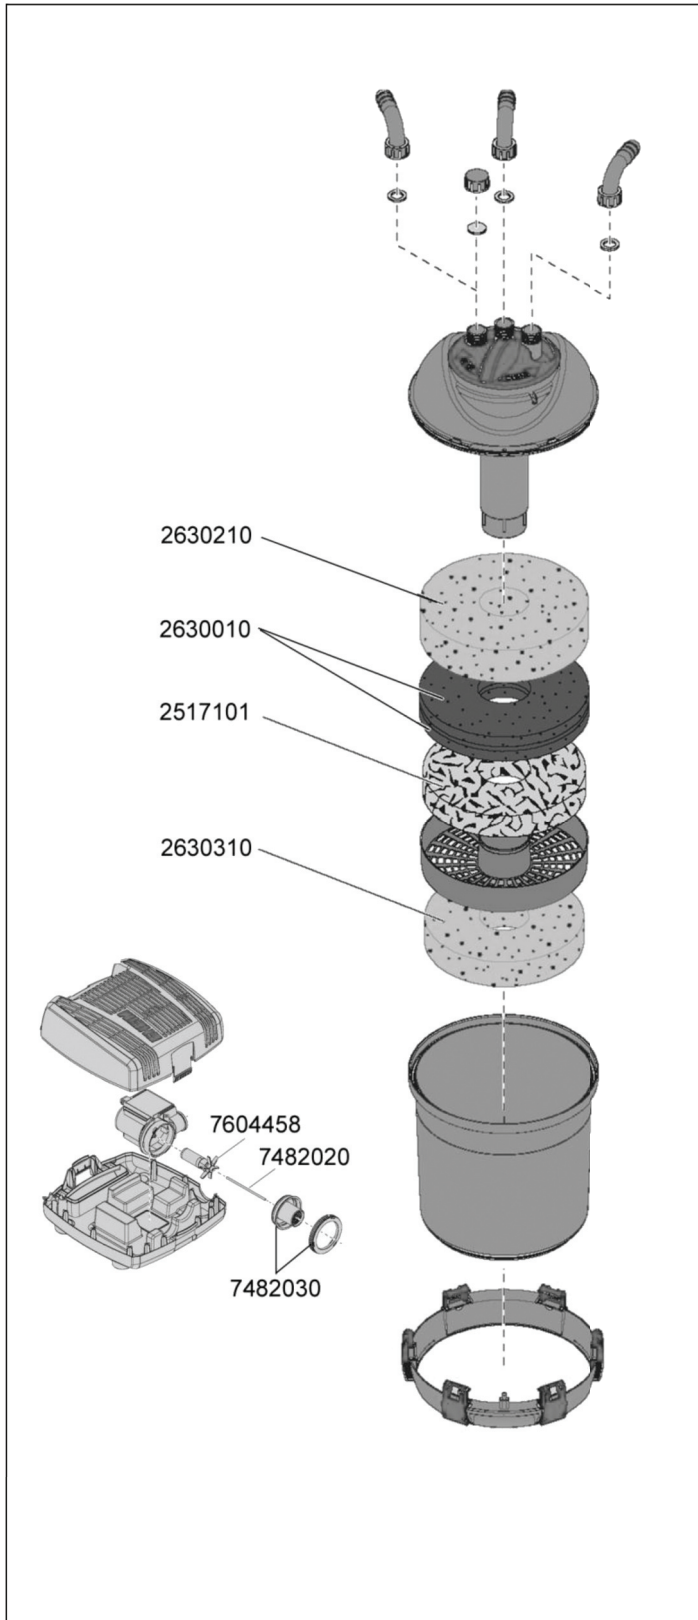

Ersatzteile. Änderungen vorbehalten

Best.-Nr.	Ersatzteil	5210
2517101	Filtermaterial <b>FILTERMEC (2,0 l)</b>	
2630010	Adsorptive Filtermatte <b>REFINECOAL</b>	
2630210	Fein-Filtermatte <b>REPLAYFINE (2 Stück)</b>	
2630310	Grob-Filtermatte <b>REPLAYRAW (2 Stück)</b>	
7482020	Keramik-Achse mit Tüllen	
7482030	Pumpendeckel kpl. mit Achsstüle, Dichtungsring und Verschlussring	
7604458	Pumpenrad (50Hz)	