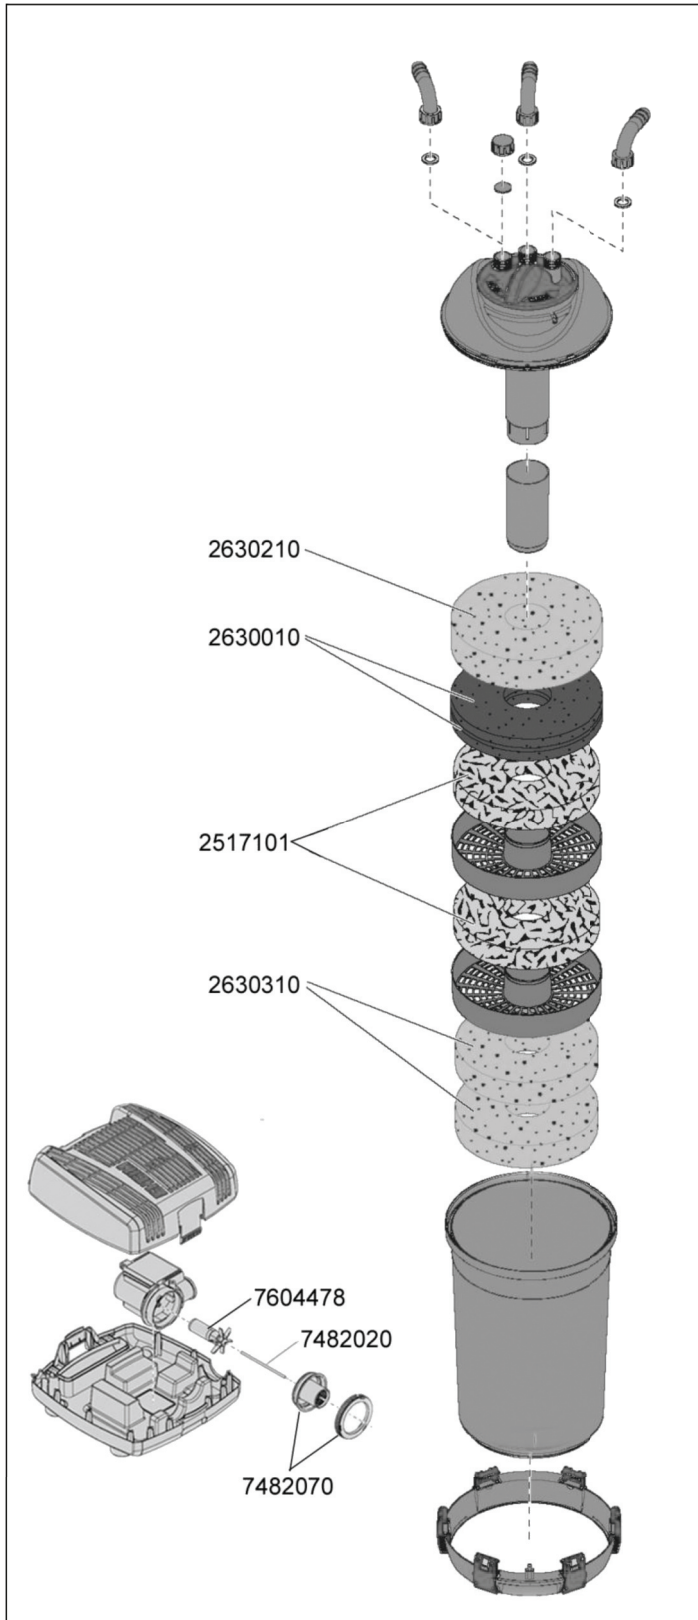

Ersatzteile. Änderungen vorbehalten

Best.-Nr.	Ersatzteil	5211
2517101	Filtermaterial FILTERMEC (2,0 l)	
2630010	Adsorptive Filtermatte REFINECOAL	
2630210	Fein-Filtermatte REPLAYFINE (2 Stück)	
2630310	Grob-Filtermatte REPLAYRAW (2 Stück)	
7482020	Keramik-Achse mit Tüllen	
7482070	Pumpendeckel kpl. mit Achsstüle, Dichtungsring und Verschlussring	
7604478	Pumpenrad (50Hz)	