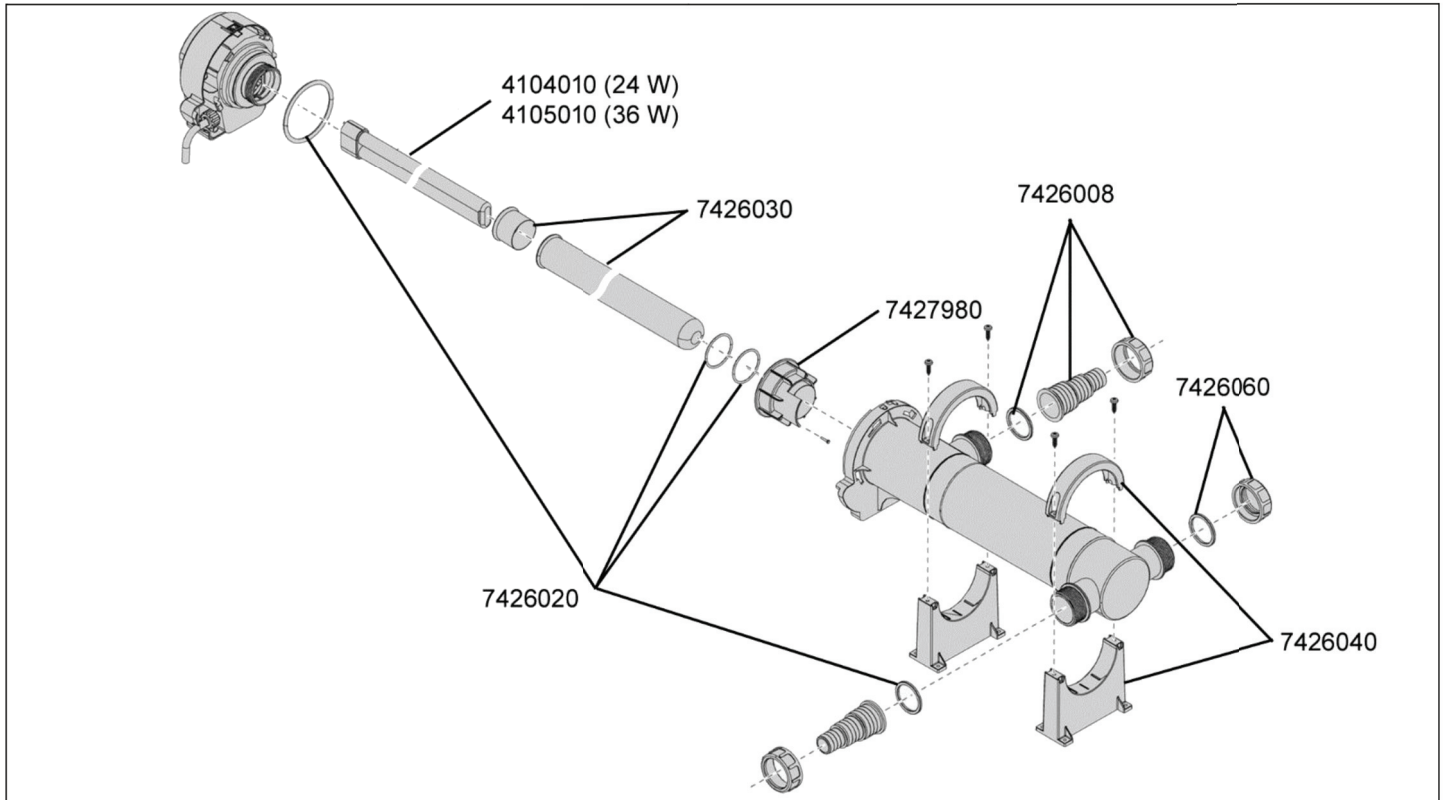

5304 UVC-Klärer **CLEARUVC24**

5305 UVC-Klärer **CLEARUVC36**

Ersatzteile. Änderungen vorbehalten.

Best.-Nr.	Ersatzteil	5304/5305
4104010	UVC-Ersatzlampe GLOWUVC24 (24 Watt) für CLEARUVC24 , Typ 5304	
4105010	UVC-Ersatzlampe GLOWUVC36 (36 Watt) für CLEARUVC36 , Typ 5305	
7426008	Schlauchanschlussstutzen transparent für Schlauch-Ø 1", 1 1/4" und 1 1/2", Überwurfmutter und Flachdichtung	

Best.-Nr.	Ersatzteil	5304/5305
7426020	Satz Dichtungsringe 1x für Gehäuse 2x für Quarzglas-Kolben 3x für Schlauchanschlussstutzen	
7426030	Quarzglas-Kolben mit Reflektorblech	
7426040	Halterung komplett, 1x Unterteil, 1x Oberteil, 2x Schrauben	
7426060	Verschlussstopfen mit Flachdichtung	
7427980	Überwurfring und Sicherungs- schraube für Quarzglas-Kolben	